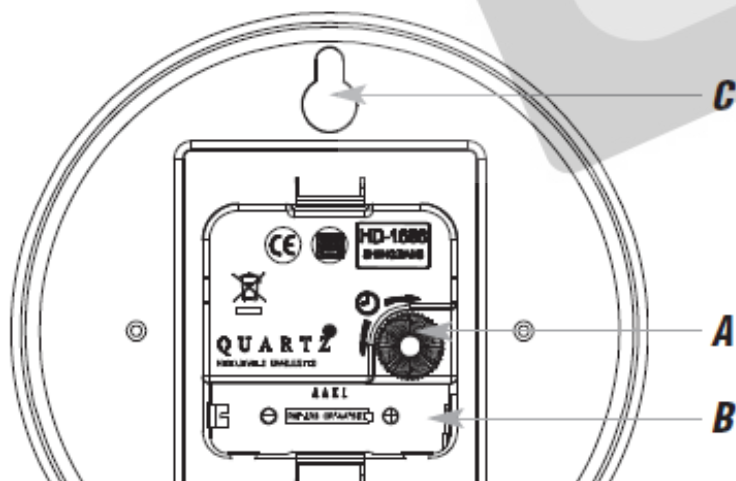

## Části

- A: nastavovací knoflík
- B: bateriový prostor
- C: otvor pro zavěšení