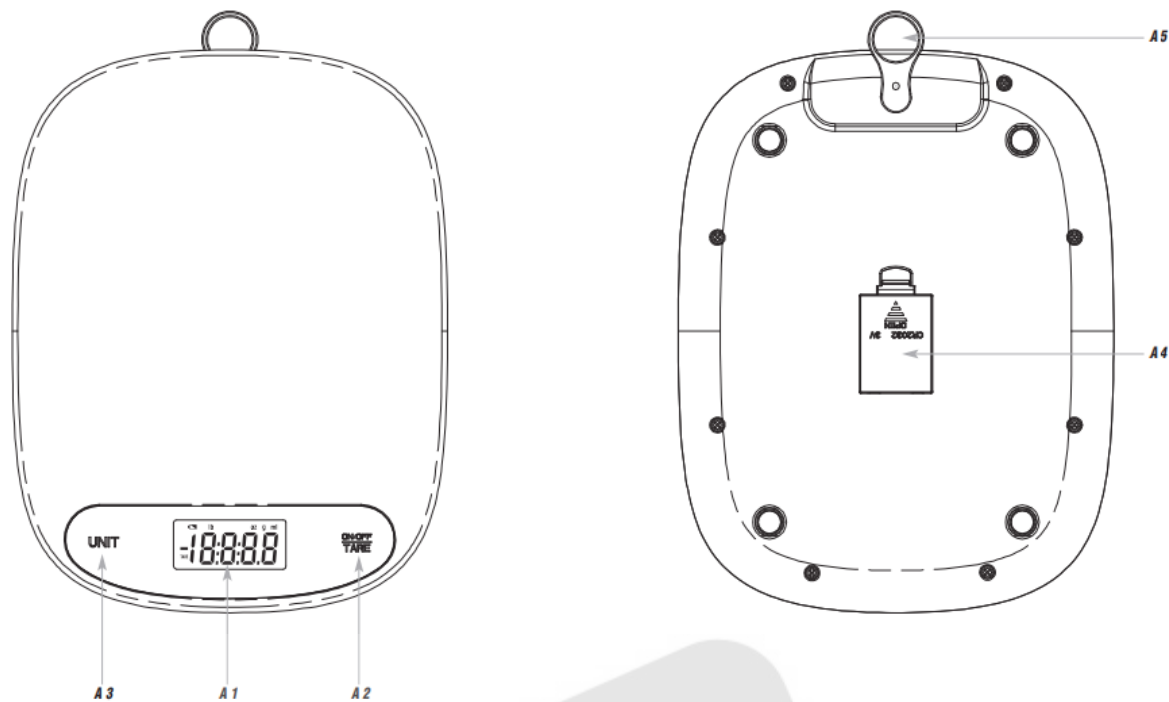

A 1: Zobrazení váhy A 2: Tlačítko ON/OFF TARE A 3: Tlačítko UNIT (výběr jednotky)
A 4: Bateriový prostor A 5: Očko pro zavěšení (vyklápěcí)

Začínáme

- Otevřete bateriový prostor a vyjměte izolační proužek. Opět jej zavřete.
- Na displeji se zobrazí všechny segmenty. 0 g (výchozí nastavení) se zobrazí na displeji.
- Váha je připravena k použití.

Nastavení jednotky hmotnosti

- Stiskněte tlačítko UNIT a vyberte jednotku hmotnosti (g=>lb:oz, lb:oz=>oz, oz=>ml, ml=>g).

Použití váhy

- Položte váhu na pevný rovný povrch.
- Pro zapnutí váhy stiskněte tlačítko ON/OFF TARE.
- Všechny segmenty se krátce zobrazí na displeji.
- Jakmile se zobrazí „0“, můžete začít vážit.
- Umístěte váhu doprostřed povrchu.
- Pro vypnutí přístroje podržte tlačítko ON/OFF TARE po dobu 2 vteřin.
- Pokud váha není používána, automaticky se vypne po cca 2 minutách.

Péče a údržba

- Čištění provádějte pomocí měkkého vlhkého hadříku. Nepoužívejte žádné čisticí přípravky nebo rozpouštědla.
- Pokud přístroj nebudete delší dobu používat, vyjměte z něj baterii.
- Udržujte přístroj v suchu.

Výměna baterie

- Vyměňte baterie, jakmile se na displeji zobrazí symbol prázdné baterie nebo „Lo“.
- Otevřete bateriový prostor a vložte novou baterii CR2032.
- Ujistěte se o správnosti polarit (+ pól nahoře).
- Opět zavřete bateriový prostor.